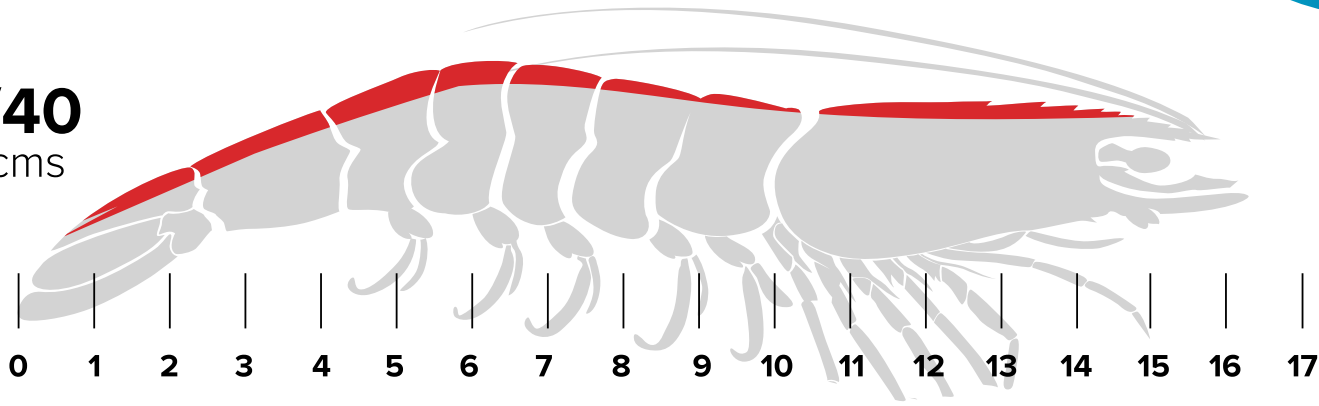

# TALLAS CON CABEZA

Número de piezas por kilo

**30/40**  
16.8 cms

Máx.	Prom.	Min.
33.33gr.	28.57gr.	25.00gr.

**40/50**  
14.6 cms

Máx.	Prom.	Min.
24.39gr.	22.22gr.	20.00gr.

**50/60**  
13.7 cms

Máx.	Prom.	Min.
19.61gr.	18.18gr.	16.67gr.

**60/70**  
12.8 cms

Máx.	Prom.	Min.
16.39gr.	15.38gr.	14.29gr.

**70/80**  
12.5 cms

Máx.	Prom.	Min.
14.08gr.	13.33gr.	12.50gr.

**80/100**  
11.9 cms

Máx.	Prom.	Min.
12.35gr.	11.11gr.	10.00gr.

**100/120**  
10.9 cms

Máx.	Prom.	Min.
9.90gr.	9.09gr.	8.33gr.

**100/140**  
10.3 cms

Máx.	Prom.	Min.
8.26gr.	7.69gr.	7.14gr.