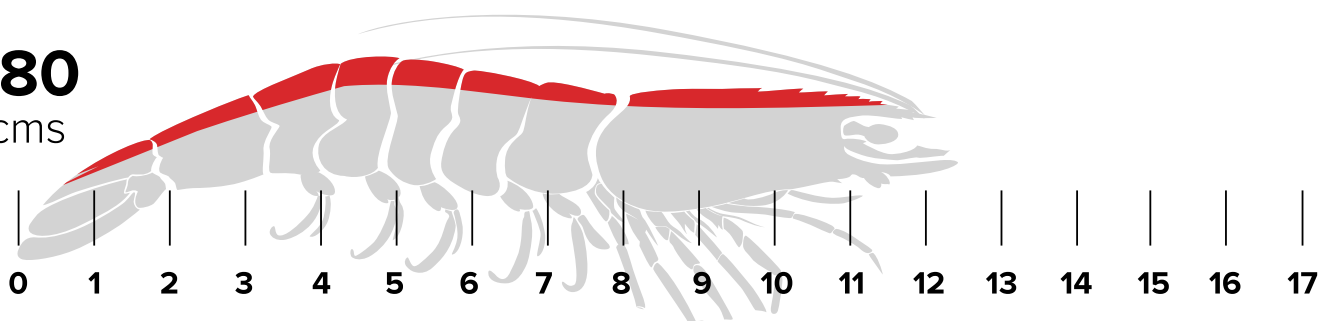

# TALLAS CON CABEZA

Número de piezas por kilo

**30/40**  
16.8 cms

Máx.	Prom.	Min.
33.33gr.	28.57gr.	25.00gr.

**40/50**  
14.6 cms

Máx.	Prom.	Min.
24.39gr.	22.22gr.	20.00gr.

**50/60**  
13.7 cms

Máx.	Prom.	Min.
19.61gr.	18.18gr.	16.67gr.

**60/70**  
12.8 cms

Máx.	Prom.	Min.
16.39gr.	15.38gr.	14.29gr.

**70/80**  
12.5 cms

Máx.	Prom.	Min.
14.08gr.	13.33gr.	12.50gr.

**80/100**  
11.9 cms

Máx.	Prom.	Min.
12.35gr.	11.11gr.	10.00gr.

**100/120**  
10.9 cms

Máx.	Prom.	Min.
9.90gr.	9.09gr.	8.33gr.

**100/140**  
10.3 cms

Máx.	Prom.	Min.
8.26gr.	7.69gr.	7.14gr.