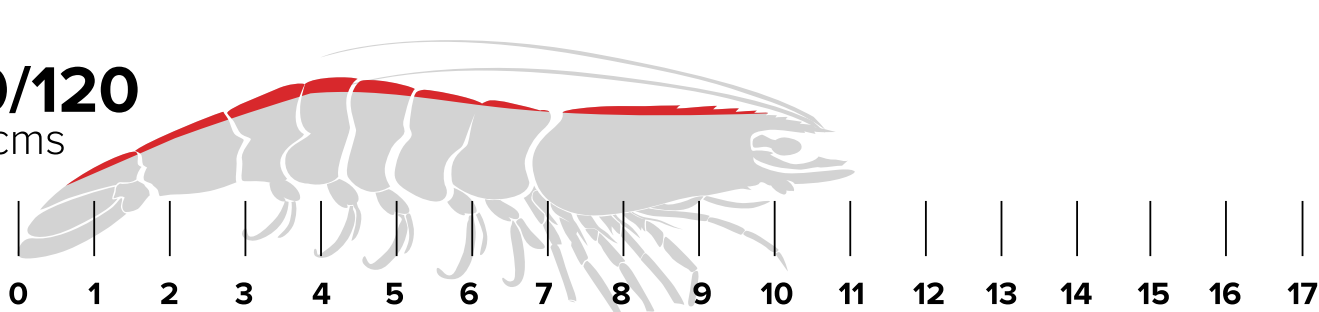

# TALLAS CON CABEZA

Número de piezas por kilo

**30/40**  
16.8 cms

Máx.	Prom.	Min.
33.33gr.	28.57gr.	25.00gr.

**40/50**  
14.6 cms

Máx.	Prom.	Min.
24.39gr.	22.22gr.	20.00gr.

**50/60**  
13.7 cms

Máx.	Prom.	Min.
19.61gr.	18.18gr.	16.67gr.

**60/70**  
12.8 cms

Máx.	Prom.	Min.
16.39gr.	15.38gr.	14.29gr.

**70/80**  
12.5 cms

Máx.	Prom.	Min.
14.08gr.	13.33gr.	12.50gr.

**80/100**  
11.9 cms

Máx.	Prom.	Min.
12.35gr.	11.11gr.	10.00gr.

**100/120**  
10.9 cms

Máx.	Prom.	Min.
9.90gr.	9.09gr.	8.33gr.

**100/140**  
10.3 cms

Máx.	Prom.	Min.
8.26gr.	7.69gr.	7.14gr.