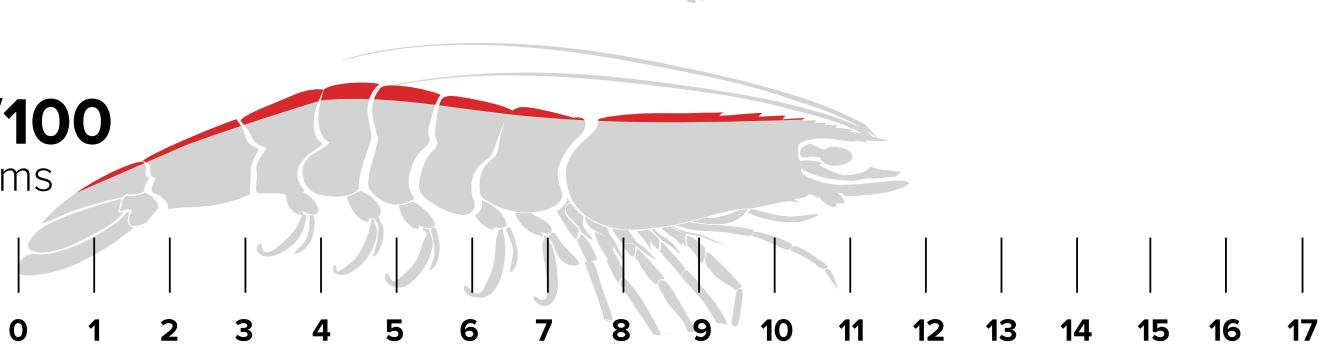

# TALLAS CON CABEZA

Número de piezas por kilo

**30/40**  
16.8 cms

Máx.	Prom.	Min.
33.33gr.	28.57gr.	25.00gr.

**40/50**  
14.6 cms

Máx.	Prom.	Min.
24.39gr.	22.22gr.	20.00gr.

**50/60**  
13.7 cms

Máx.	Prom.	Min.
19.61gr.	18.18gr.	16.67gr.

**60/70**  
12.8 cms

Máx.	Prom.	Min.
16.39gr.	15.38gr.	14.29gr.

**70/80**  
12.5 cms

Máx.	Prom.	Min.
14.08gr.	13.33gr.	12.50gr.

**80/100**  
11.9 cms

Máx.	Prom.	Min.
12.35gr.	11.11gr.	10.00gr.

**100/120**  
10.9 cms

Máx.	Prom.	Min.
9.90gr.	9.09gr.	8.33gr.

**100/140**  
10.3 cms

Máx.	Prom.	Min.
8.26gr.	7.69gr.	7.14gr.