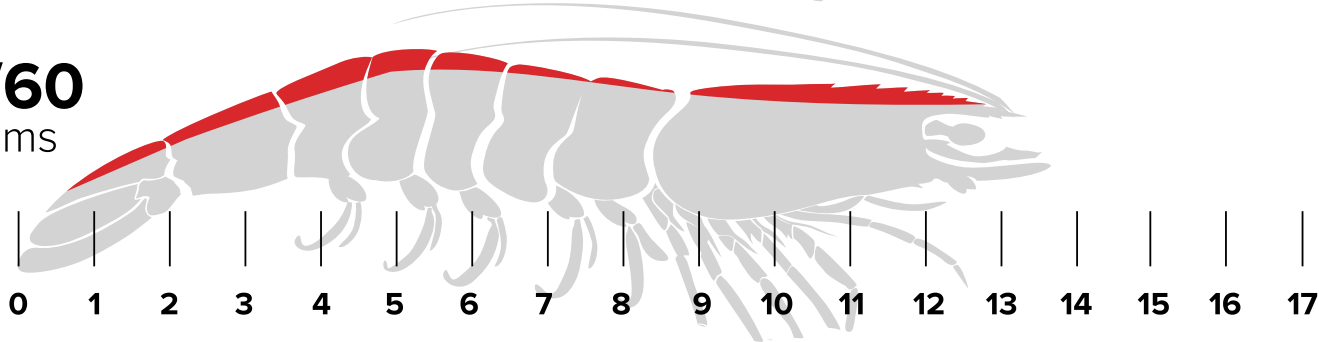

# TALLAS CON CABEZA

Número de piezas por kilo

**30/40**  
16.8 cms

Máx.	Prom.	Min.
33.33gr.	28.57gr.	25.00gr.

**40/50**  
14.6 cms

Máx.	Prom.	Min.
24.39gr.	22.22gr.	20.00gr.

**50/60**  
13.7 cms

Máx.	Prom.	Min.
19.61gr.	18.18gr.	16.67gr.

**60/70**  
12.8 cms

Máx.	Prom.	Min.
16.39gr.	15.38gr.	14.29gr.

**70/80**  
12.5 cms

Máx.	Prom.	Min.
14.08gr.	13.33gr.	12.50gr.

**80/100**  
11.9 cms

Máx.	Prom.	Min.
12.35gr.	11.11gr.	10.00gr.

**100/120**  
10.9 cms

Máx.	Prom.	Min.
9.90gr.	9.09gr.	8.33gr.

**100/140**  
10.3 cms

Máx.	Prom.	Min.
8.26gr.	7.69gr.	7.14gr.