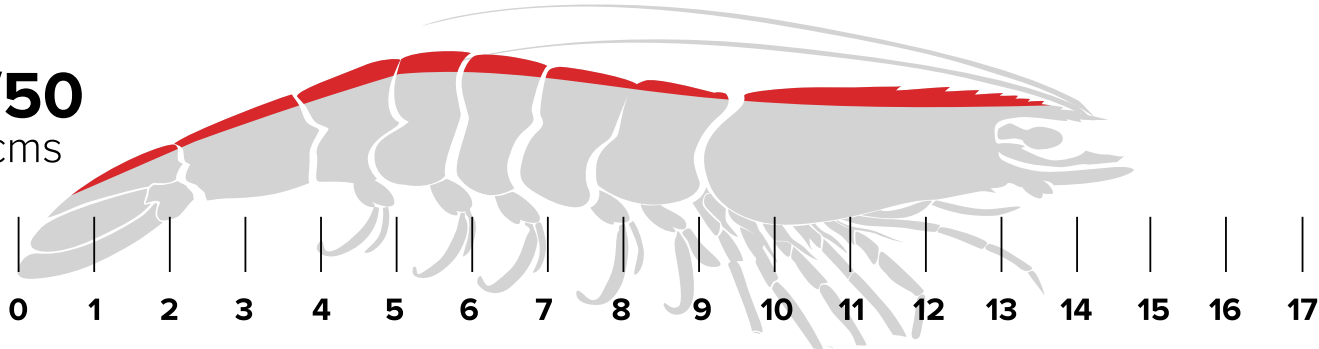

# TALLAS CON CABEZA

Número de piezas por kilo

**30/40**  
16.8 cms

Máx.	Prom.	Min.
33.33gr.	28.57gr.	25.00gr.

**40/50**  
14.6 cms

Máx.	Prom.	Min.
24.39gr.	22.22gr.	20.00gr.

**50/60**  
13.7 cms

Máx.	Prom.	Min.
19.61gr.	18.18gr.	16.67gr.

**60/70**  
12.8 cms

Máx.	Prom.	Min.
16.39gr.	15.38gr.	14.29gr.

**70/80**  
12.5 cms

Máx.	Prom.	Min.
14.08gr.	13.33gr.	12.50gr.

**80/100**  
11.9 cms

Máx.	Prom.	Min.
12.35gr.	11.11gr.	10.00gr.

**100/120**  
10.9 cms

Máx.	Prom.	Min.
9.90gr.	9.09gr.	8.33gr.

**100/140**  
10.3 cms

Máx.	Prom.	Min.
8.26gr.	7.69gr.	7.14gr.