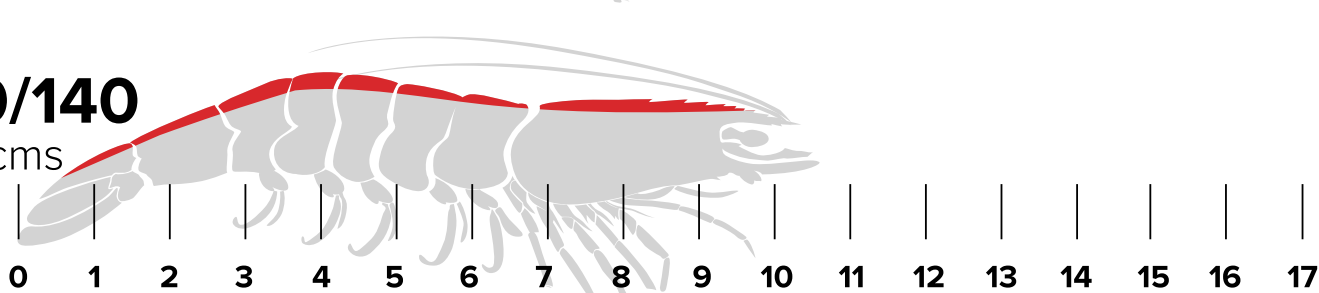

# TALLAS CON CABEZA

Número de piezas por kilo

**30/40**  
16.8 cms

Máx.	Prom.	Min.
33.33gr.	28.57gr.	25.00gr.

**40/50**  
14.6 cms

Máx.	Prom.	Min.
24.39gr.	22.22gr.	20.00gr.

**50/60**  
13.7 cms

Máx.	Prom.	Min.
19.61gr.	18.18gr.	16.67gr.

**60/70**  
12.8 cms

Máx.	Prom.	Min.
16.39gr.	15.38gr.	14.29gr.

**70/80**  
12.5 cms

Máx.	Prom.	Min.
14.08gr.	13.33gr.	12.50gr.

**80/100**  
11.9 cms

Máx.	Prom.	Min.
12.35gr.	11.11gr.	10.00gr.

**100/120**  
10.9 cms

Máx.	Prom.	Min.
9.90gr.	9.09gr.	8.33gr.

**100/140**  
10.3 cms

Máx.	Prom.	Min.
8.26gr.	7.69gr.	7.14gr.