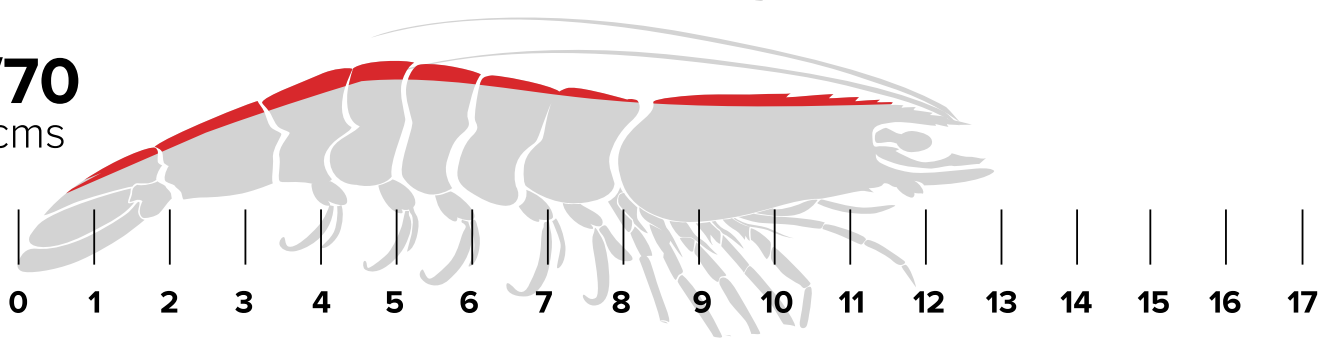

# TALLAS CON CABEZA

Número de piezas por kilo

**30/40**  
16.8 cms

Máx.	Prom.	Min.
33.33gr.	28.57gr.	25.00gr.

**40/50**  
14.6 cms

Máx.	Prom.	Min.
24.39gr.	22.22gr.	20.00gr.

**50/60**  
13.7 cms

Máx.	Prom.	Min.
19.61gr.	18.18gr.	16.67gr.

**60/70**  
12.8 cms

Máx.	Prom.	Min.
16.39gr.	15.38gr.	14.29gr.

**70/80**  
12.5 cms

Máx.	Prom.	Min.
14.08gr.	13.33gr.	12.50gr.

**80/100**  
11.9 cms

Máx.	Prom.	Min.
12.35gr.	11.11gr.	10.00gr.

**100/120**  
10.9 cms

Máx.	Prom.	Min.
9.90gr.	9.09gr.	8.33gr.

**100/140**  
10.3 cms

Máx.	Prom.	Min.
8.26gr.	7.69gr.	7.14gr.